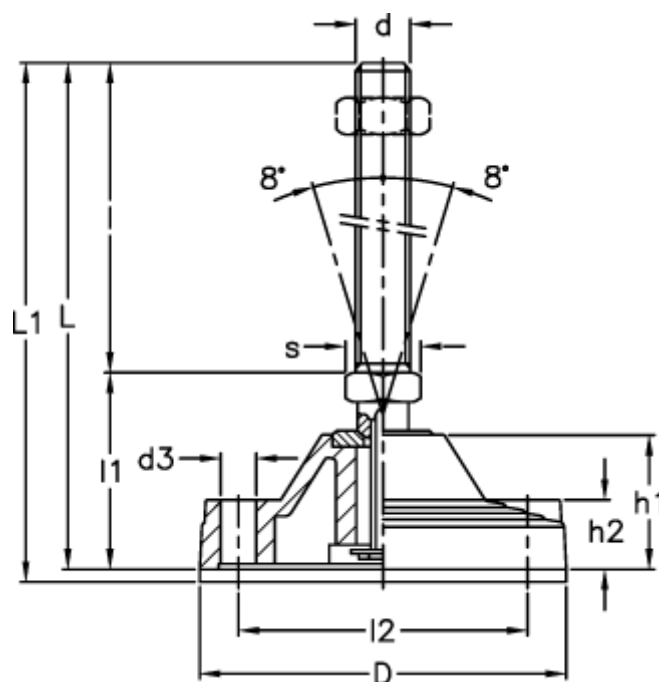

Varenummer: 2310316935  
Beskrivelse: E+G Stilleben med gummi og gevind  
LV.F-125-ACV-AS-M24x186

## Mål

d = M24	L1	= 260
D = 125	l2	= 95
d3 = 12.5	Max. belastning (N)	= 40000
h1 = 45	s	= 24
h2 = 23		
l = 186		
L = 250		
l1 = 64		